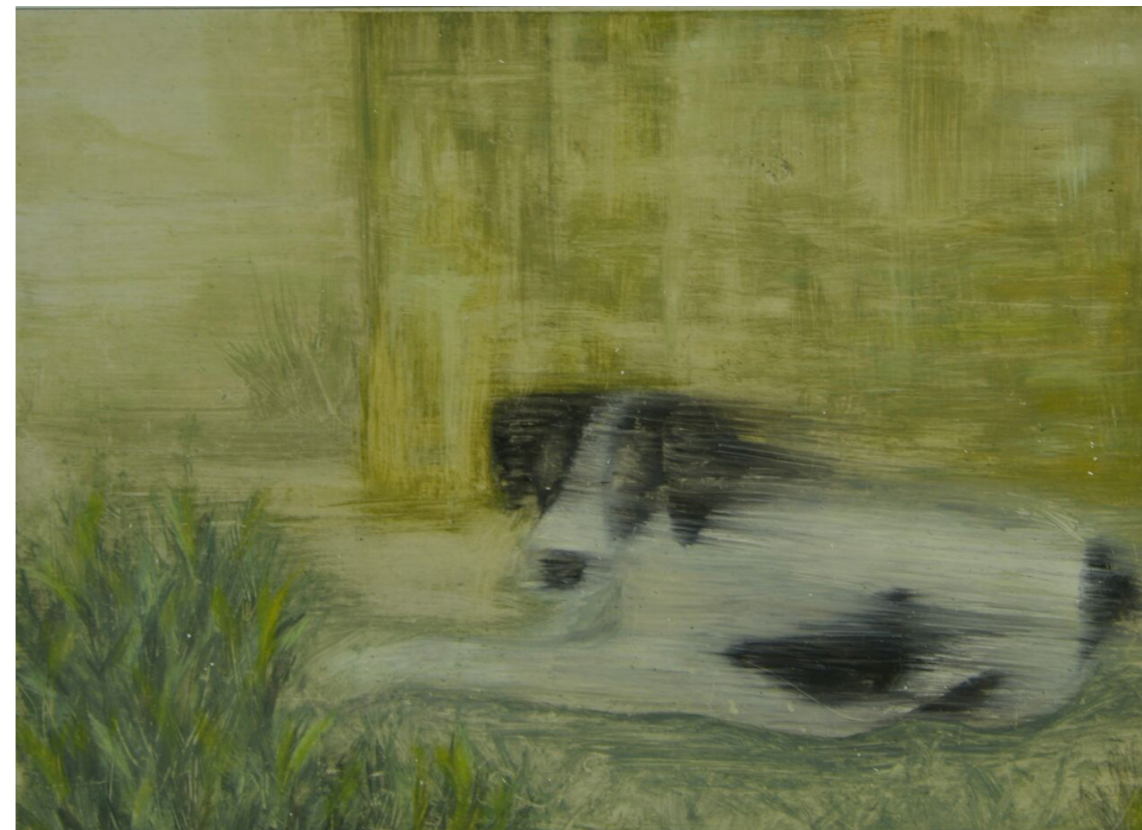

پریسا مہری / آکرلیک روی بوم / ۱۵×۱۰ سانتی متر (۴×۶ اینچ)