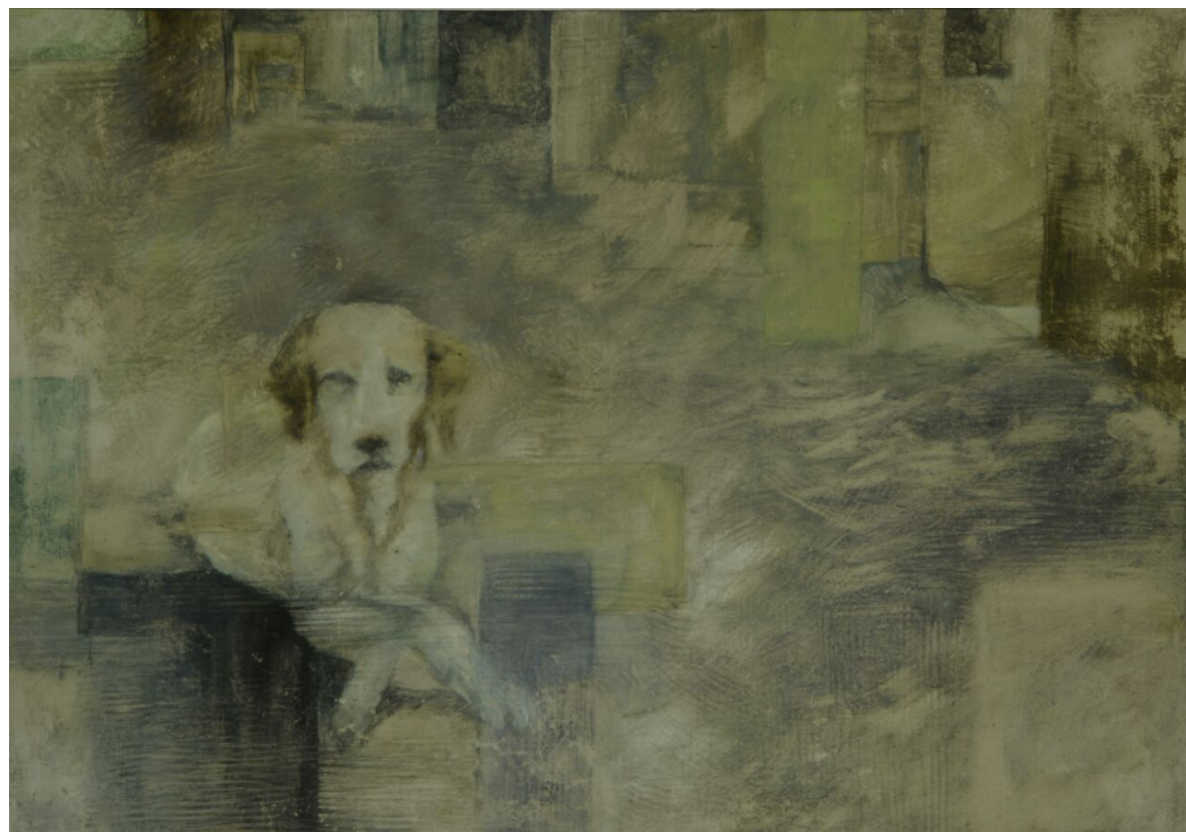

پریسا مهري / آکریلیک روی بوم / ۲۰×۳۰ سانتی متر (۸×۱۲ اینچ)

پریسا مهری / آکرلیک روی بوم / ۷×۱۰ سانتی متر (۳×۴ اینچ)

پریسا مهری / آکرلیک روی بوم / ۸×۱۰ سانتی متر (۳×۴ اینچ)

پریسا مهری / آکرلیک روی بوم / ۳۰×۴۵ سانتی متر (۱۲×۱۸ اینچ)