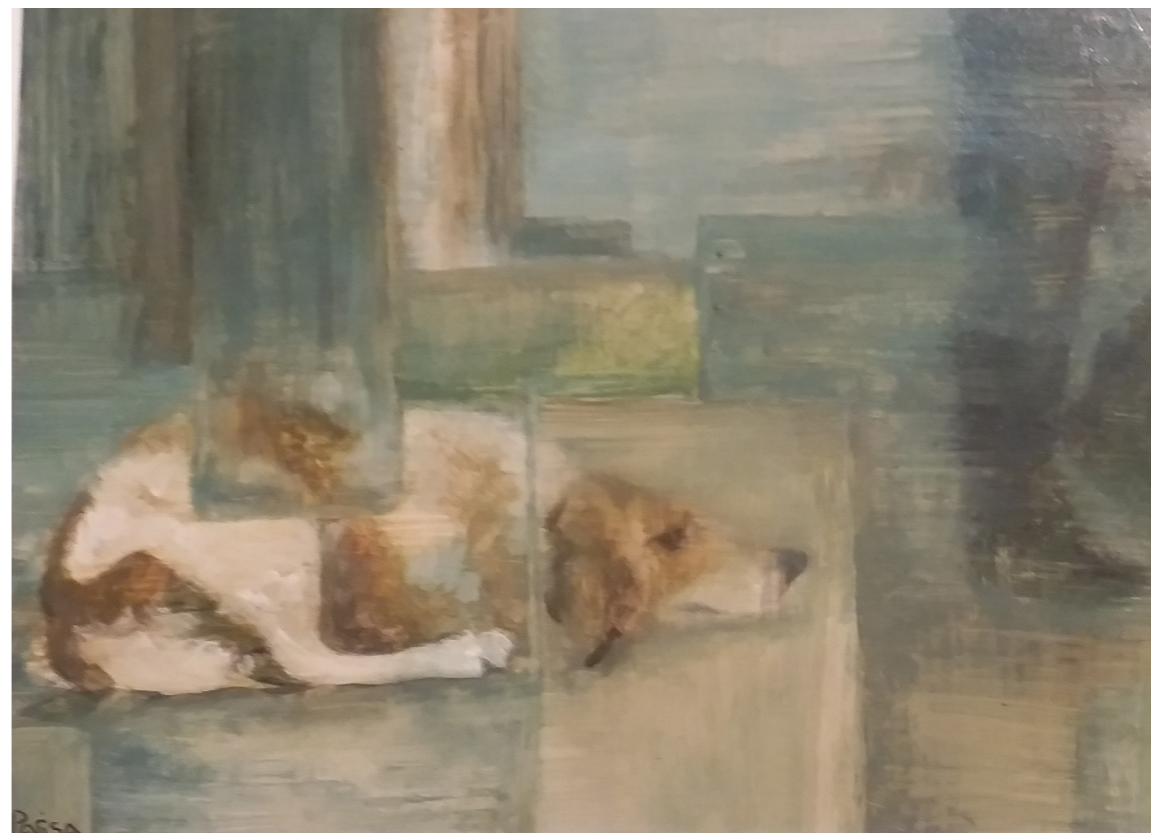

پریسا مہری / آکرلیک روی بوم / ۲۳×۳۲ سانتی‌متر (۹×۱۳ اینچ)

پریسا مهری / آکرلیک روی بوم / ۲۲×۳۲ سانتی متر (۹×۱۳ اینچ)

پریسا مهری / آکرلیک روی بوم / ۱۰×۱۵ سانتی متر (۴×۶ اینچ)

پریسا مهري / آکریلیک روی بوم / ۱۵×۲۰ سانتی متر (۶×۸ اینچ)