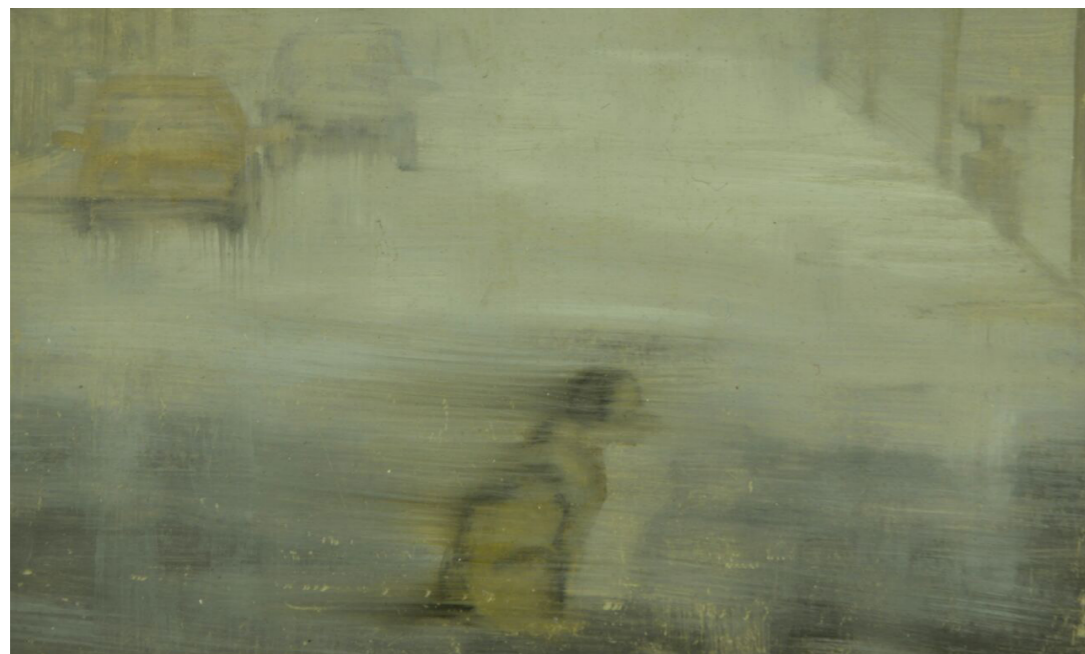

پریسا مہری / آکرلیک روی بوم / ۲۰×۳۰ سانتی متر (۸×۱۲ اینچ)

پریسا مہری / آکرلیک روی بوم / ۲۰×۳۰ سانتی متر (۸×۱۲ اینچ)

پریسا مہری / آکرلیک روی بوم / ۱۰۰×۵۰ سانتی متر (۴۰×۲۰ اینچ)

پریسا مہری / آکرلیک روی بوم / ۵۰×۱۰۰ سانتی متر (۲۰×۴۰ اینچ)