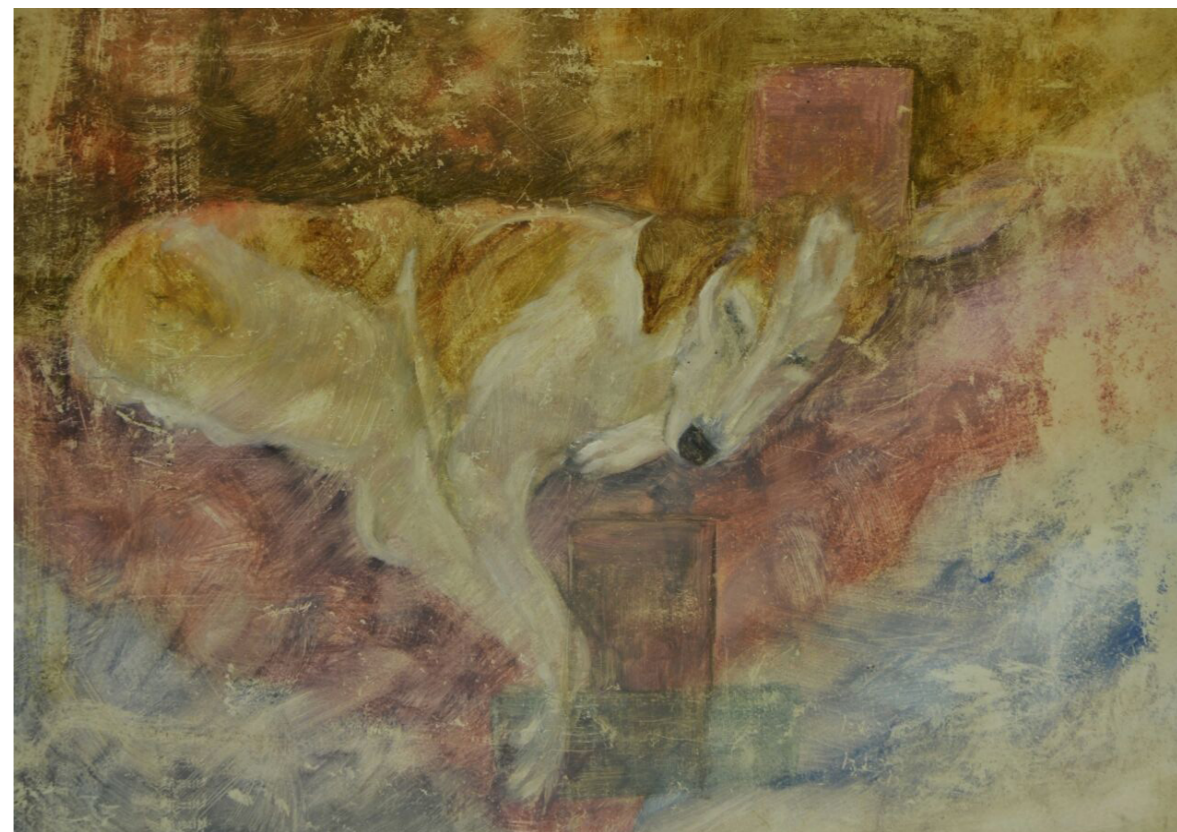

پریسا مهري / آكريليك روي بوم / ۱۰×۱۵ سانتی متر (۴×۶ اینچ)