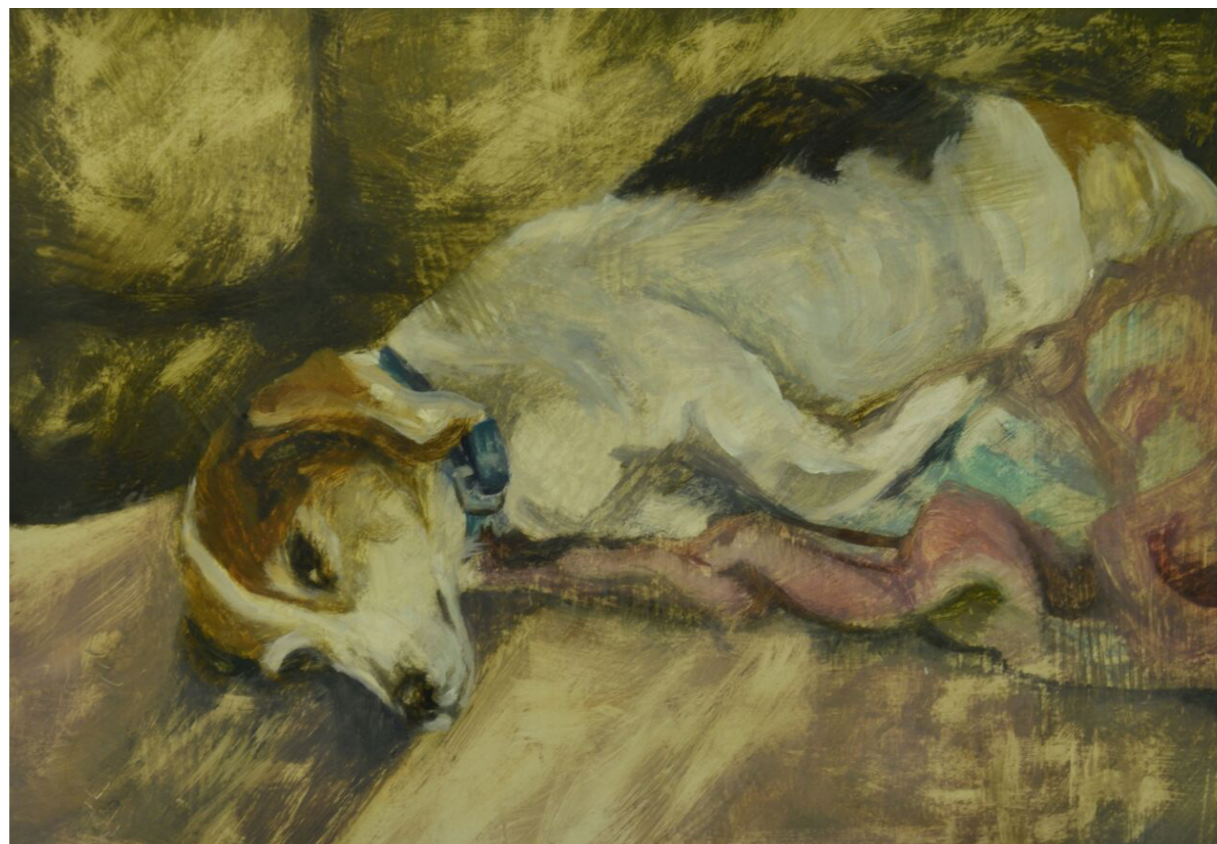

پریسا مہری / آکرلیک روی بوم / ۲۰×۳۰ سانتی متر (۸×۱۲ اینچ)

پریسا مہری / آکرلیک روی بوم / ۲۰×۳۰ سانتی متر (۸×۱۲ اینچ)

پریسا مهری / آکرلیک روی بوم / ۱۰×۱۵ سانتی متر (۴×۶ اینچ)

پریسا مهری / آکرلیک روی بوم / ۱۵×۲۲ سانتی متر (۶×۹ اینچ)