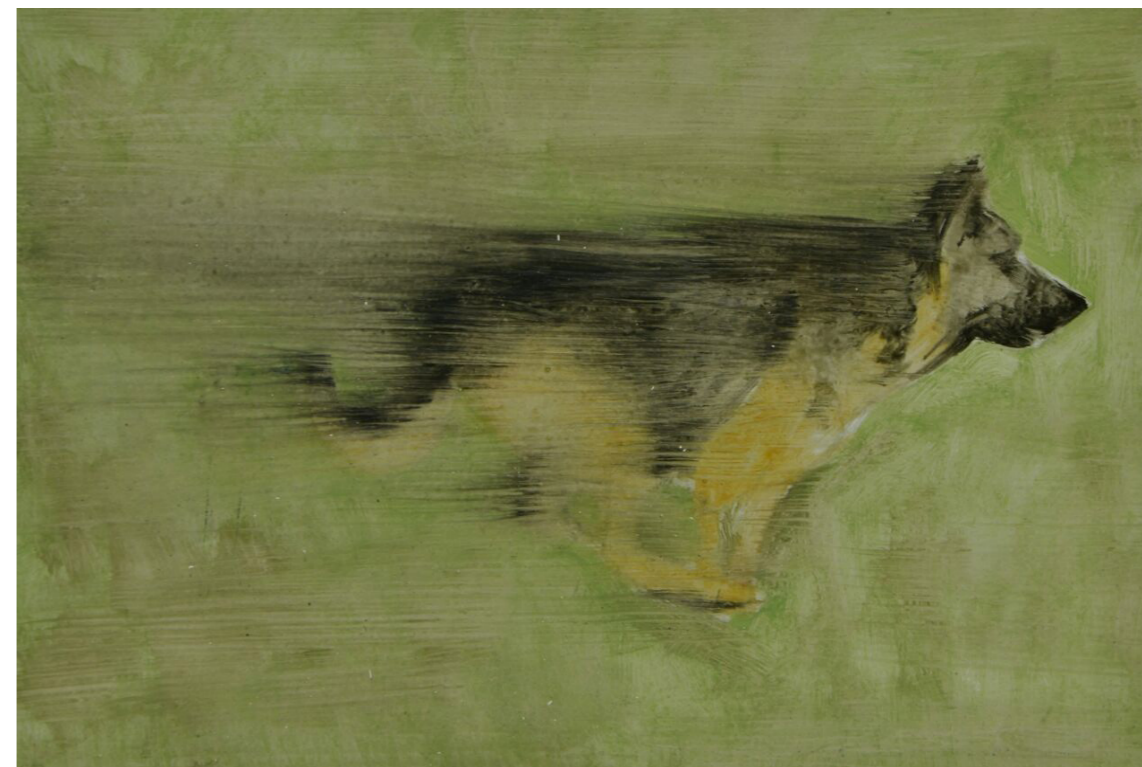

پریسا مہری / آکرلیک روی بوم / ۲۰×۳۰ سانتی متر (۸×۱۲ اینچ)