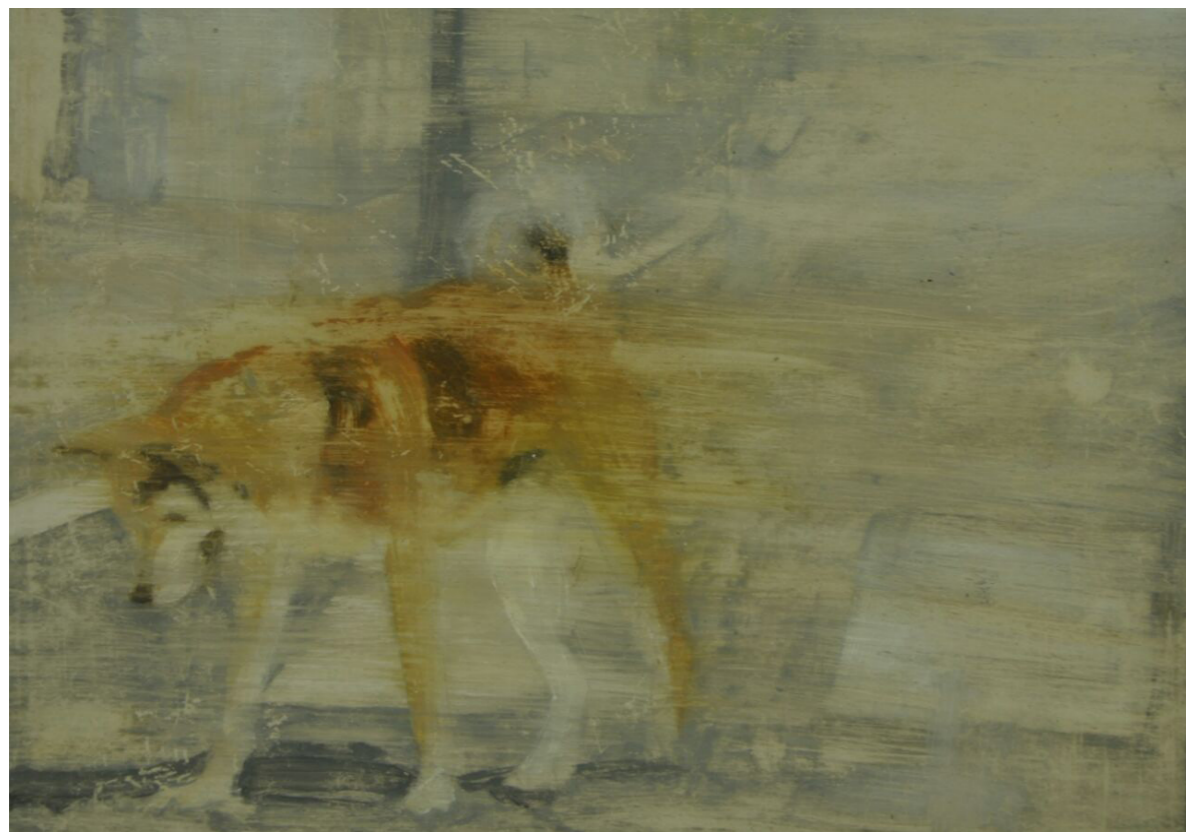

پریسا مهري / آکریلیک روی بوم / ۱۵×۲۰ سانتی متر (۶×۸ اینچ)

پریسا مہری / آکرلیک روی بوم / ۷۰×۱۰۰ سانتی متر (۳۰×۴۰ اینچ)

پریسا مهري / آكريليك روي بوم / ۲۲×۳۲ سانتی متر (۹×۱۳ اینچ)

پریسا مهري / آكريليك روي بوم / ۱۰×۱۵ سانتی متر (۴×۶ اینچ)