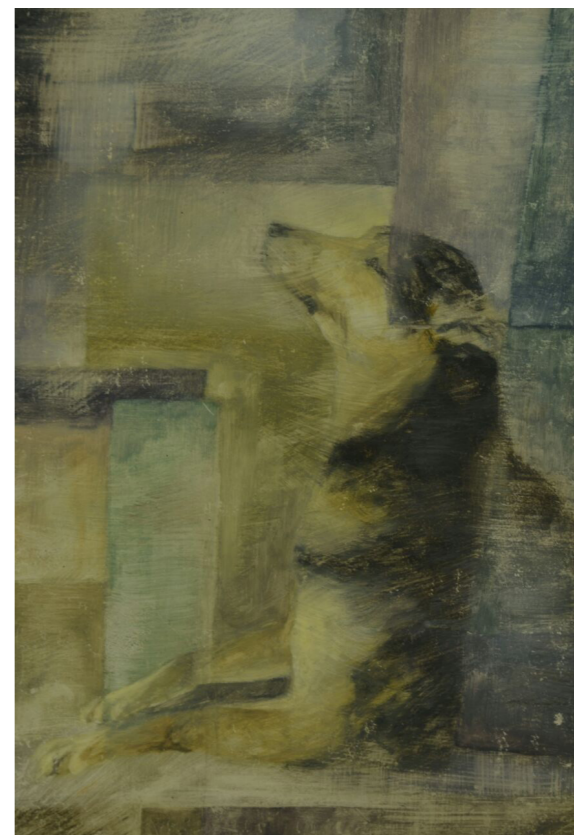

پریسا مہری / آکرلیک روی بوم / ۱۵×۱۰ سانتی متر (۴×۶ اینچ)

پریسا مهری / آکرلیک روی بوم / ۱۵×۲۲ سانتی متر (۶×۹ اینچ)

پریسا مهری / آکرلیک روی بوم / ۱۵×۲۰ سانتی متر (۶×۸ اینچ)

پریسا مہری / آکرلیک روی بوم / ۱۵×۱۰ سانتی‌متر (۶×۴ اینچ)